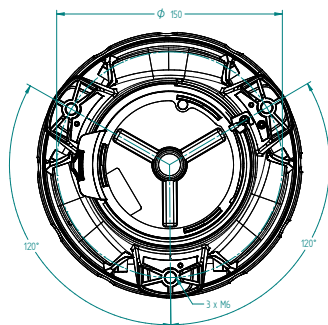

Оптические характеристики

Максимальная светосила

31 кд	45 кд	60 кд	52 кд	15 кд
-------	-------	-------	-------	-------

Технические характеристики

Диаметр линзы	165 мм
Материал линзы	Устойчивый к УФ поликарбонат
Источник света	СИД высокой мощности
Вертикальное рассеяние	>8° (ПШПМ)
Солнечная панель	1.5 Вт
Батарея	Свинцовая не обслуживаемая AGM; 4.2 В / 5 Ач
Степень защиты	IP 68
Вес	1.58 кг
Высота	169 мм
Ширина	176 мм
Посадочные размеры	3 x M6 на окружности 150 мм