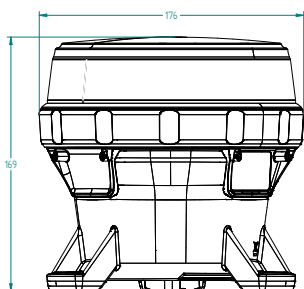

Оптические характеристики

Максимальная светосила

31 кд	45 кд	60 кд	52 кд	15 кд
-------	-------	-------	-------	-------

Технические характеристики

Диаметр линзы	165 мм
Материал линзы	Устойчивый к УФ поликарбонат
Источник света	СИД высокой мощности
Вертикальное рассеяние	>8° (ПШПМ)
Солнечная панель	1.5 Вт
Батарея	Свинцовая не обслуживаемая AGM; 4.2 В / 5 Ач
Степень защиты	IP 68
Вес	1.58 кг
Высота	169 мм
Ширина	176 мм
Посадочные размеры	3 x M6 на окружности 150 мм